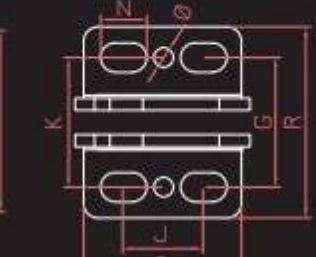

Model: 1261 Y

Model: 1262 Y

Model: 1263 Y  
1264 Y

Model: 1265 Y

ÖLÇÜLENDİRME  
DIMENSIONS

MODEL	B	C	D	E	G	H1	H2	I	J	K	N	L	P	R	S	Ø
1261 Y	30,5	21,5	11	33,5	17,8-20	39	92,5	9	14-24	-	5x10	146	33,5	31,8	2	-
1262 Y	50	27,9	14	45	21,25-28,5	50,5	110	12	22,5-26	28,1	6x10	188	37	40	2,5	6
1263 Y	47	35,5	14	51	24,2-33,5	61,5	141,5	16	25,4	31,5	7,2x11,9	227	38,5	46	3	6
1264 Y	75,6	49	19	69,5	36,2-43,2	86	184	19,5	41,4	43,1	9,2x12,7	300	57	59,8	4	8,5
1265 Y	93	55	25,2	92	42,2	103	216	24	42-53	42,1	10x15,5	345	75	66	5	10