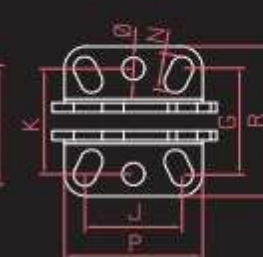

Model: 1261 Y

Model: 1262 Y

Model: 1263 Y  
1264 Y

Model: 1265 Y

ÖLÇÜLENDİRME  
DIMENSIONS

MODEL	B	C	D	E	G	H1	H2	I	J	K	N	L	P	R	S	Ø
1261 Y	30,5	21,5	11	33,5	17,8-20	39	92,5	9	14-24	-	5x10	146	33,5	31,8	2	-
1262 Y	50	27,9	14	45	21,25-28,5	50,5	110	12	22,5-26	28,1	6x10	188	37	40	2,5	6
1263 Y	47	35,5	14	51	24,2-33,5	61,5	141,5	16	25,4	31,5	7,2x11,9	227	38,5	46	3	6
1264 Y	75,6	49	19	69,5	36,2-43,2	86	184	19,5	41,4	43,1	9,2x12,7	300	57	59,8	4	8,5
1265 Y	93	55	25,2	92	42,2	103	216	24	42-53	42,1	10x15,5	345	75	66	5	10