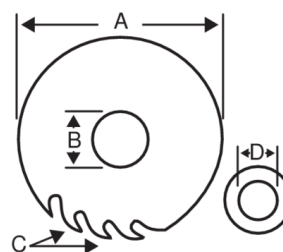

ЦИРКУЛЯРНИ ДИСКОВЕ ЗА ДЪРВО ЗА НАСТОЛНИ ЦИРКУЛЯРИ

Доставен номер	A	B	C			g
8501-210-30-48SW	210 mm	30 mm	48	0°	2.6 mm	569 g
8501-16SW	216 mm	30 mm	24	0°	2.8 mm	550 g
8501-18SW	216 mm	30 mm	48	0°	2.8 mm	635 g
8501-216-60SW	216 mm	30 mm	60	0°	2.8 mm	597 g
8501-28SW	250 mm	30 mm	60	25, 20, 16 mm	0°	2.8 mm
8501-260-24SW	260 mm	30 mm	24	0°	2.8 mm	868 g
8501-260-40SW	260 mm	30 mm	40	0°	2.8 mm	873 g
8501-260-60SW	260 mm	30 mm	60	0°	2.8 mm	866 g
8501-30SW	300 mm	30 mm	60	20 mm	0°	3.2 mm
8501-305-30-40SW	305 mm	30 mm	40	0°	3.2 mm	1340 g
8501-305-30-60SW	305 mm	30 mm	60	0°	3.2 mm	1340 g