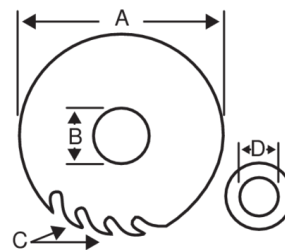

ЦИРКУЛЯРНИ ДИСКОВЕ ЗА АЛУМИНИЙ И ПЛАСТМАСА ЗА НАСТОЛНИ ЦИРКУЛЯРИ

Доставен номер	A	B	C			
8501-17S	210 mm	30 mm	48	-5 °	2.4 mm	580 g
8501-18S	216 mm	30 mm	48	-5 °	2.4 mm	595 g
8501-28S	250 mm	30 mm	80	25, 20, 16 mm	-5 °	2.4 mm
8501-260-30-80S	260 mm	30 mm	80	25 mm	-5 °	2.4 mm
8501-30S	300 mm	30 mm	96	20 mm	-5 °	2.8 mm
8501-305-30-96S	305 mm	30 mm	96	-5 °	2.8 mm	1340 g