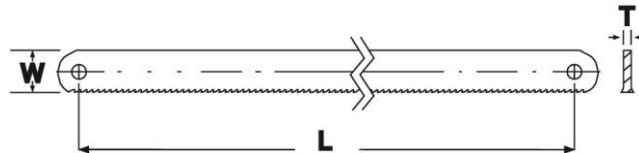

ЛЕНТА ЗА МЕХАНИЧНА НОЖОВКА

Доставен номер		L	W	T	
3809-300-25-1.25-10	10	300 mm	25 mm	1.25 mm	73 g
3809-300-25-1.25-14	14	300 mm	25 mm	1.25 mm	73 g
3809-300-32-1.60-6	6	300 mm	32 mm	1.60 mm	120 g
3809-300-32-1.60-10	10	300 mm	32 mm	1.60 mm	120 g
3809-350-25-1.25-6	6	350 mm	25 mm	1.25 mm	88 g
3809-350-25-1.25-10	10	350 mm	25 mm	1.25 mm	88 g
3809-350-25-1.25-14	14	350 mm	25 mm	1.25 mm	88 g
3809-350-32-1.60-4	4	350 mm	32 mm	1.60 mm	145 g
3809-350-32-1.60-6	6	350 mm	32 mm	1.60 mm	145 g
3809-350-32-1.60-8	8	350 mm	32 mm	1.60 mm	145 g
3809-350-32-1.60-10	10	350 mm	32 mm	1.60 mm	145 g
3809-350-32-1.60-14	14	350 mm	32 mm	1.60 mm	145 g
3809-350-32-2.00-4	4	350 mm	32 mm	2.00 mm	159 g
3809-350-32-2.00-6	6	350 mm	32 mm	2.00 mm	159 g
3809-350-32-2.00-10	10	350 mm	32 mm	2.00 mm	159 g
3809-350-38-2.00-6	6	350 mm	38 mm	2.00 mm	204 g
3809-350-38-2.00-10	10	350 mm	38 mm	2.00 mm	204 g
3809-400-25-1.25-10	10	400 mm	25 mm	1.25 mm	108 g
3809-400-32-1.60-4	4	400 mm	32 mm	1.60 mm	160 g
3809-400-32-1.60-6	6	400 mm	32 mm	1.60 mm	160 g
3809-400-32-1.60-8	8	400 mm	32 mm	1.60 mm	160 g
3809-400-32-1.60-10	10	400 mm	32 mm	1.60 mm	160 g
3809-400-32-1.60-14	14	400 mm	32 mm	1.60 mm	160 g
3809-400-32-2.00-4	4	400 mm	32 mm	2.00 mm	184 g
3809-400-32-2.00-6	6	400 mm	32 mm	2.00 mm	184 g
3809-400-32-2.00-8	8	400 mm	32 mm	2.00 mm	184 g
3809-400-32-2.00-10	10	400 mm	32 mm	2.00 mm	184 g