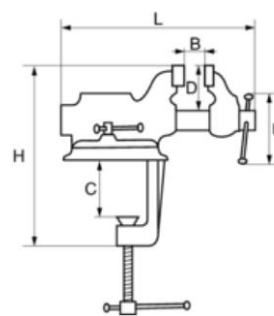

МЕНГЕМЕ С ВЪРТЯЩА СЕ ОСНОВА

Доставен номер			B	C	D	E	H	L	
834V-2	63 mm	90 °	54 mm	76,2 mm	47 mm	120.7 mm	219 mm	220 mm	4800 g