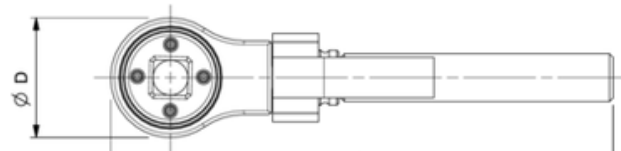

Мультипликатор 540 - 2700 Nm вх.3/4" из.1" 5:1

8905-TM/9505-TM

PRODUCT TABLE

Product	MAX Nm	in	Ratio	MAX Nm	in	D mm	R3 max mm	H1 mm	L mm	R2 max mm	R2 min mm	R1 mm	kg	kg	kg	kg
8905-TM	1300 Nm	3/4 in	5:1	260 Nm	1/2 in	108 mm	344 mm	103 mm	210 mm	212 mm	140 mm	77 mm	3,8 kg	1,06 kg	1,36 kg	3,700 kg
9505-TM	2700 Nm	1 in	5:1	540 Nm	3/4 in	108 mm	344 mm	100 mm	210 mm	212 mm	140 mm	85 mm	3,8 kg	1,06 kg	1,36 kg	3,700 kg