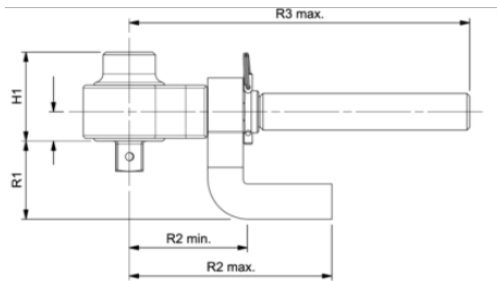

Мультипликатор 540 - 2700 Nm вх.3/4" из.1" 5:1

8905-TM/9505-TM

PRODUCT TABLE

Product	MAX Nm	in	Ratio	MAX Nm	in	D mm	R3 max mm	H1 mm	L mm	R2 max mm	R2 min mm	R1 mm	kg	kg	kg	kg
8905-TM	1300 Nm	3/4 in	5:1	260 Nm	1/2 in	108 mm	344 mm	103 mm	210 mm	212 mm	140 mm	77 mm	3,8 kg	1,06 kg	1,36 kg	3,700 kg
9505-TM	2700 Nm	1 in	5:1	540 Nm	3/4 in	108 mm	344 mm	100 mm	210 mm	212 mm	140 mm	85 mm	3,8 kg	1,06 kg	1,36 kg	3,700 kg