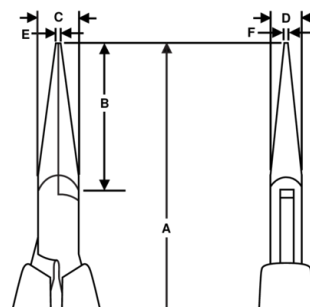

КЛЕЩИ С ПЛОСКИ ЧЕЛЮСТИ, АНТИСТАТИЧНИ

Доставен номер	A	B	C	D	E	F	 g
7890	132 mm	32,5 mm	8,8 mm	6 mm	1,3 mm	0.8 mm	60 g
7891	132 mm	32,5 mm	8,8 mm	6 mm	1,3 mm	0.8 mm	59 g