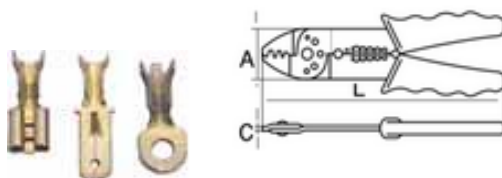

КРИМПВАЦИ КЛЕЩИ

Доставен номер	L	A	C					
CR B 03	220 mm	38 mm	3 mm	0.75-6.00 mm ²	1.50-6.00 mm ²	14-10 AWG	0.75-6.00 mm ²	220 g