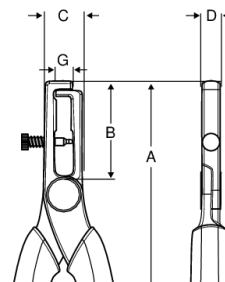

КЛЕЩИ ЗА ЗАЧИСТВАНЕ НА КАБЕЛИ

Доставен номер	A	B	C	D	G		AWG	 g
2223 G-150	160 mm	37 mm	17,5 mm	9 mm	8,5 mm	0.5-5 mm	4-23	170 g