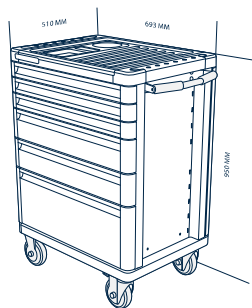

ОБЩА
ТОВАРОНОСИМОСТ:
1 T

82