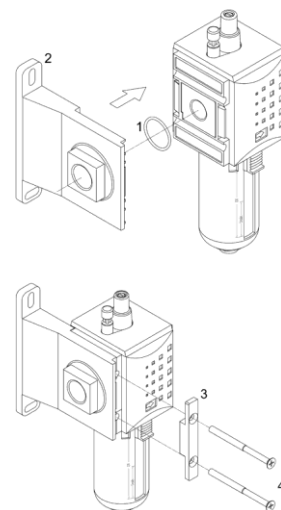

Скоба

Поради теглото на модули MAXI, за тях не се предлага монтажна плоча.