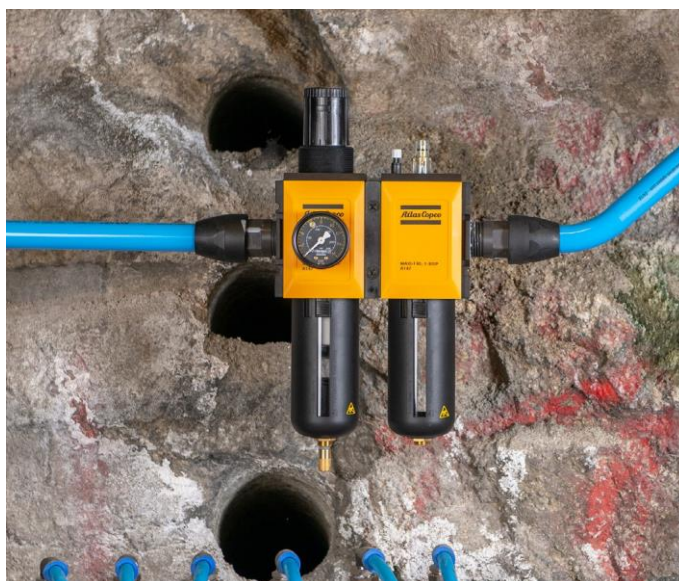

### Филтър (F)

Отделя водата и твърдите частици от инсталацията.

## MAXI

3/4" & 1" - свързване (NPT/BSP)

**Среда:**

Сгъстен въздух и неутрални газове

**Филтърен елемент:**

5 µm