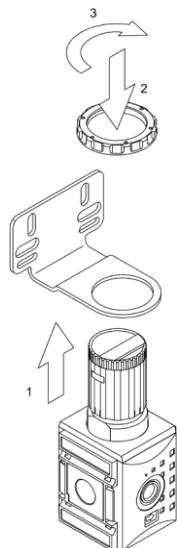

АКСЕСОАРИ

Всички модули, монтажни скоби, комплекти за присъединяване и манометри се поръчат поотделно.

F/R и FRL се доставят с манометър. Скоби се предлагат за всички модули, но се поръчват допълнително според нуждите на приложението. Монтажните плочи са подходящи за поръчка заедно с Регулятор и Филтър / Регулятор.

Монтажна плоча