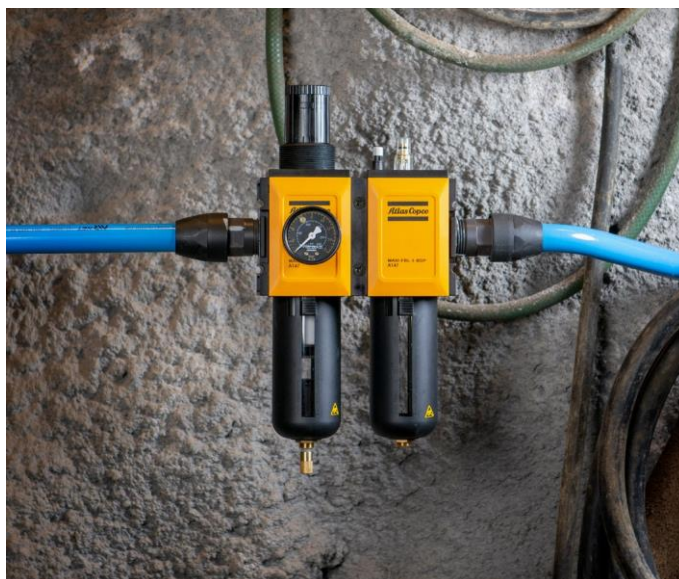

### Филтър (F)

Отделя водата и твърдите частици от инсталацията.

## MIDI

1/2" - свързване (NPT/BSP)

**Среда:**

Сгъстен въздух и неутрални газове

**Филтърен елемент:**

5 µm